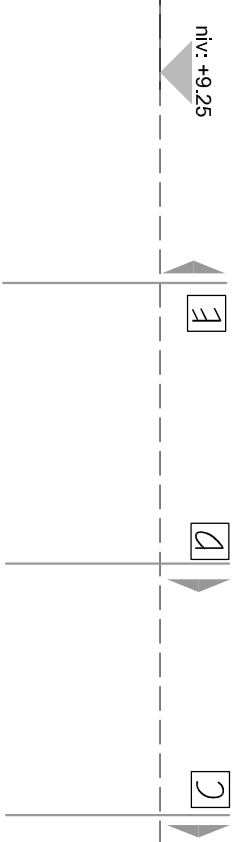

Limite de propriété

Limite de propriété

Chanuel Mathonet ARCHITECTE		<b>COUPE AA</b>	Plan permis
Dossier: Russo - Damico Situation projetée		F 6/11 Echelle: 1/50	
Date: 09.11.2018			